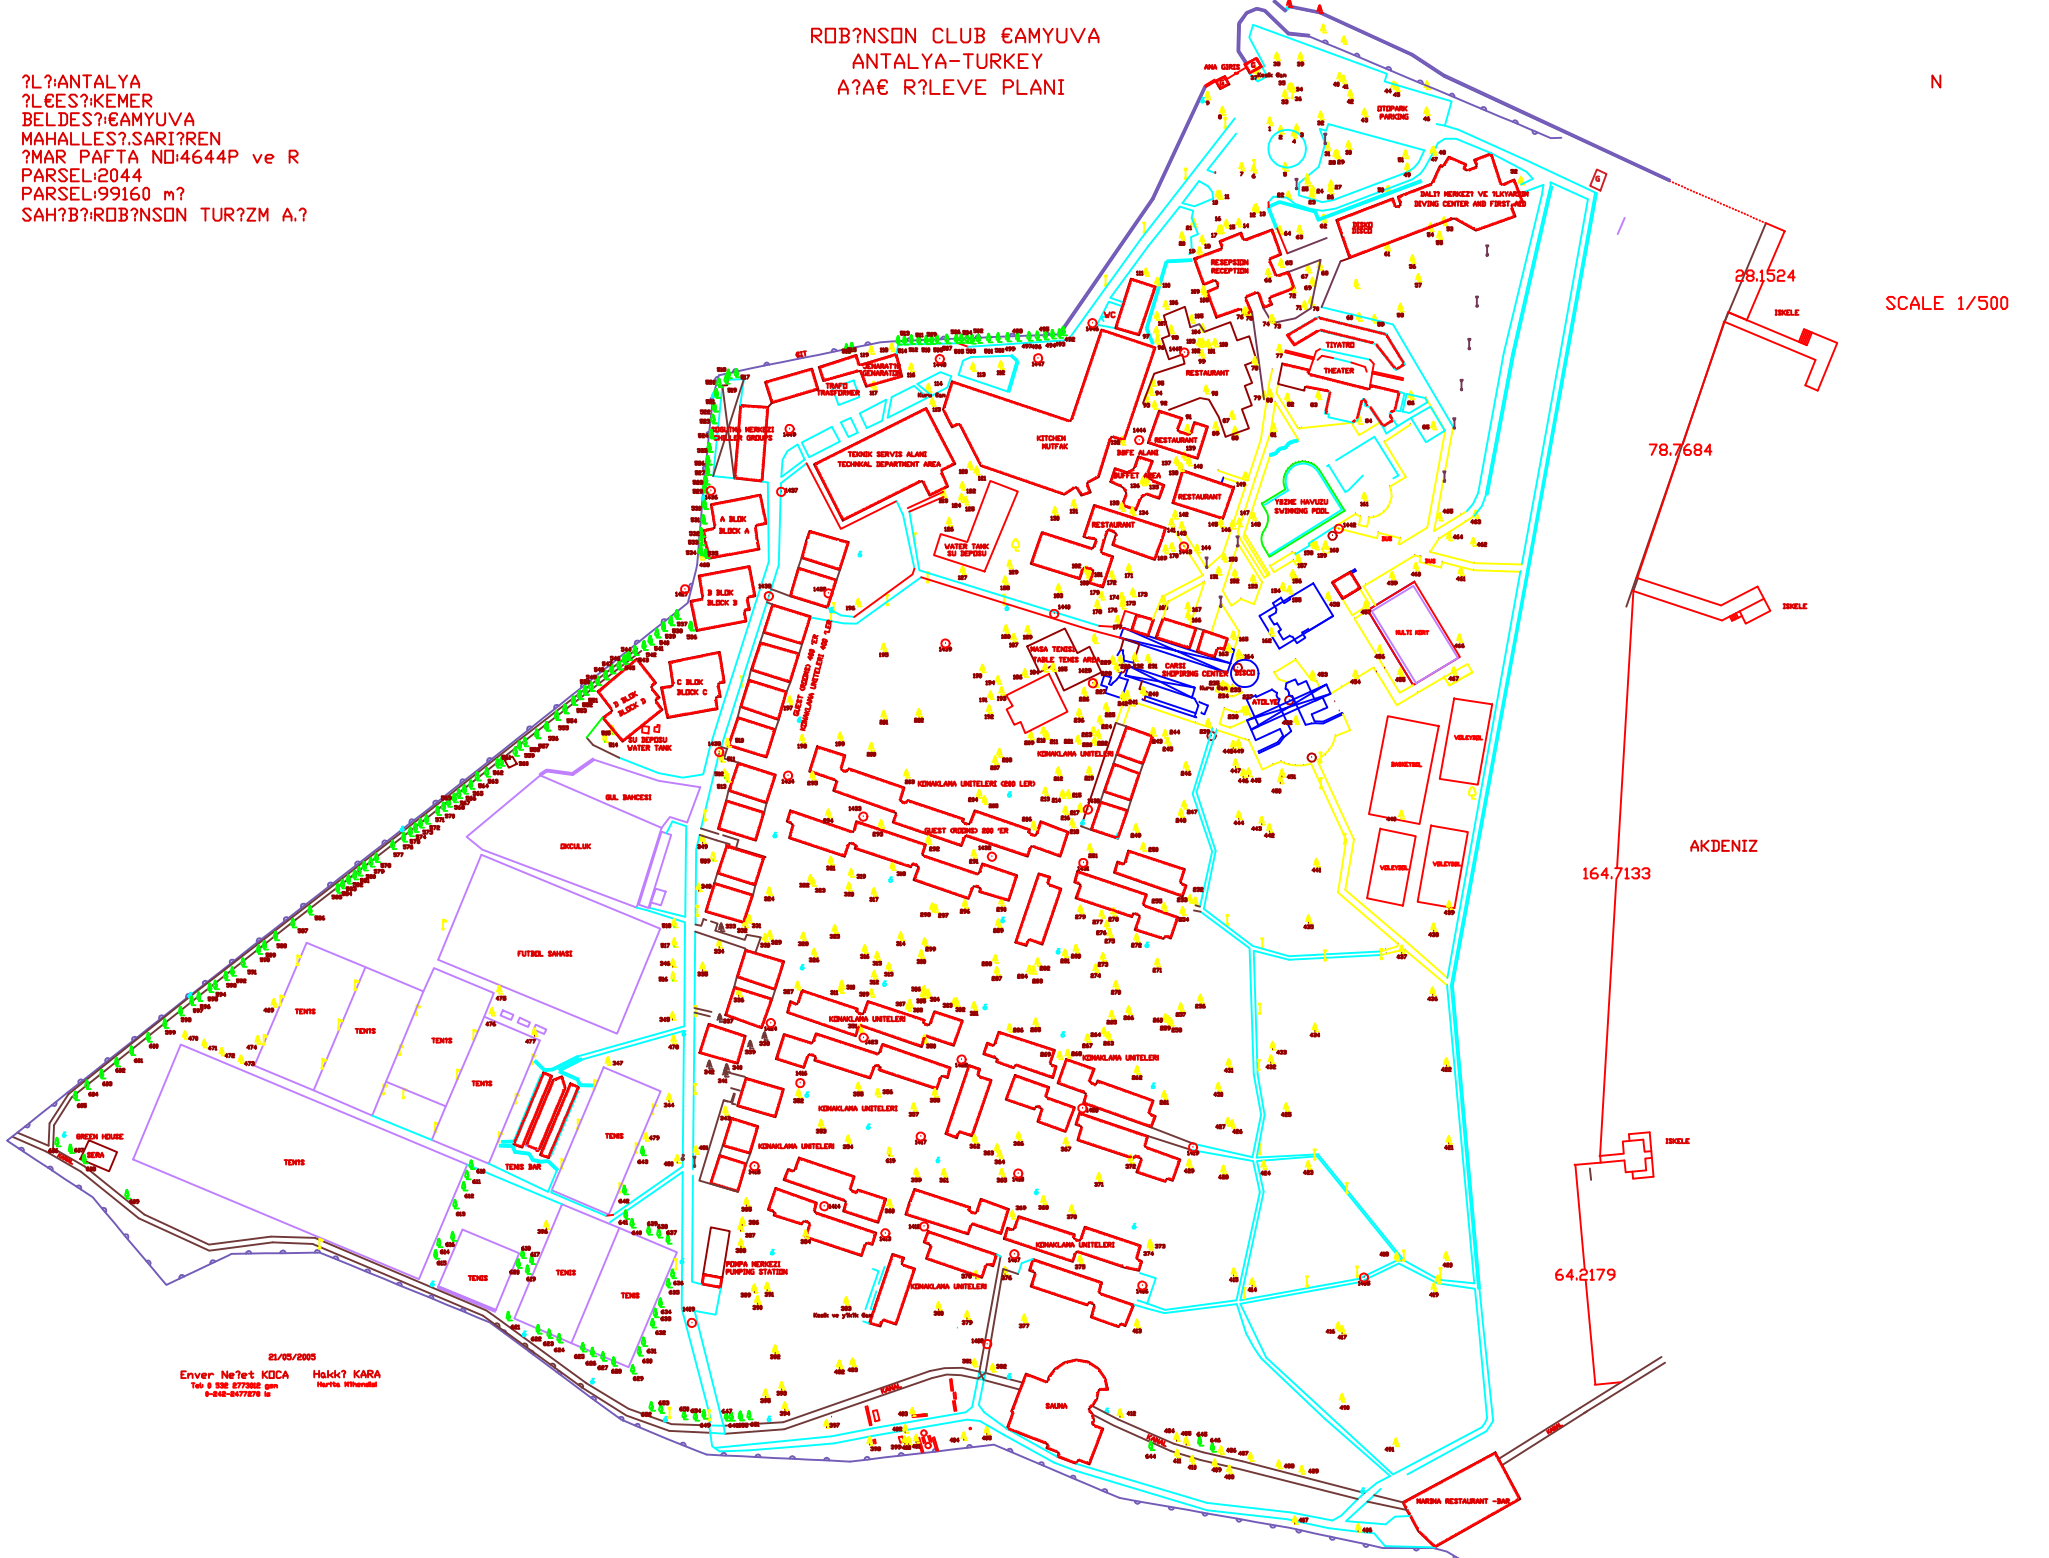

ROBNSON CLUB EAMYUVA
ANTALYA-TURKEY
A?A? R?LEVE PLANI

?L?:ANTALYA
?L?ES?:KEMER
BELDES?:EAMYUVA
MAHALLES?:SARI?REN
?MAR PAFTA NO:4644P ve R
PARSEL:2044
PARSEL:99160 m?
SAH?B?:ROBNSON TUR?ZM A?

N

SCALE 1/500